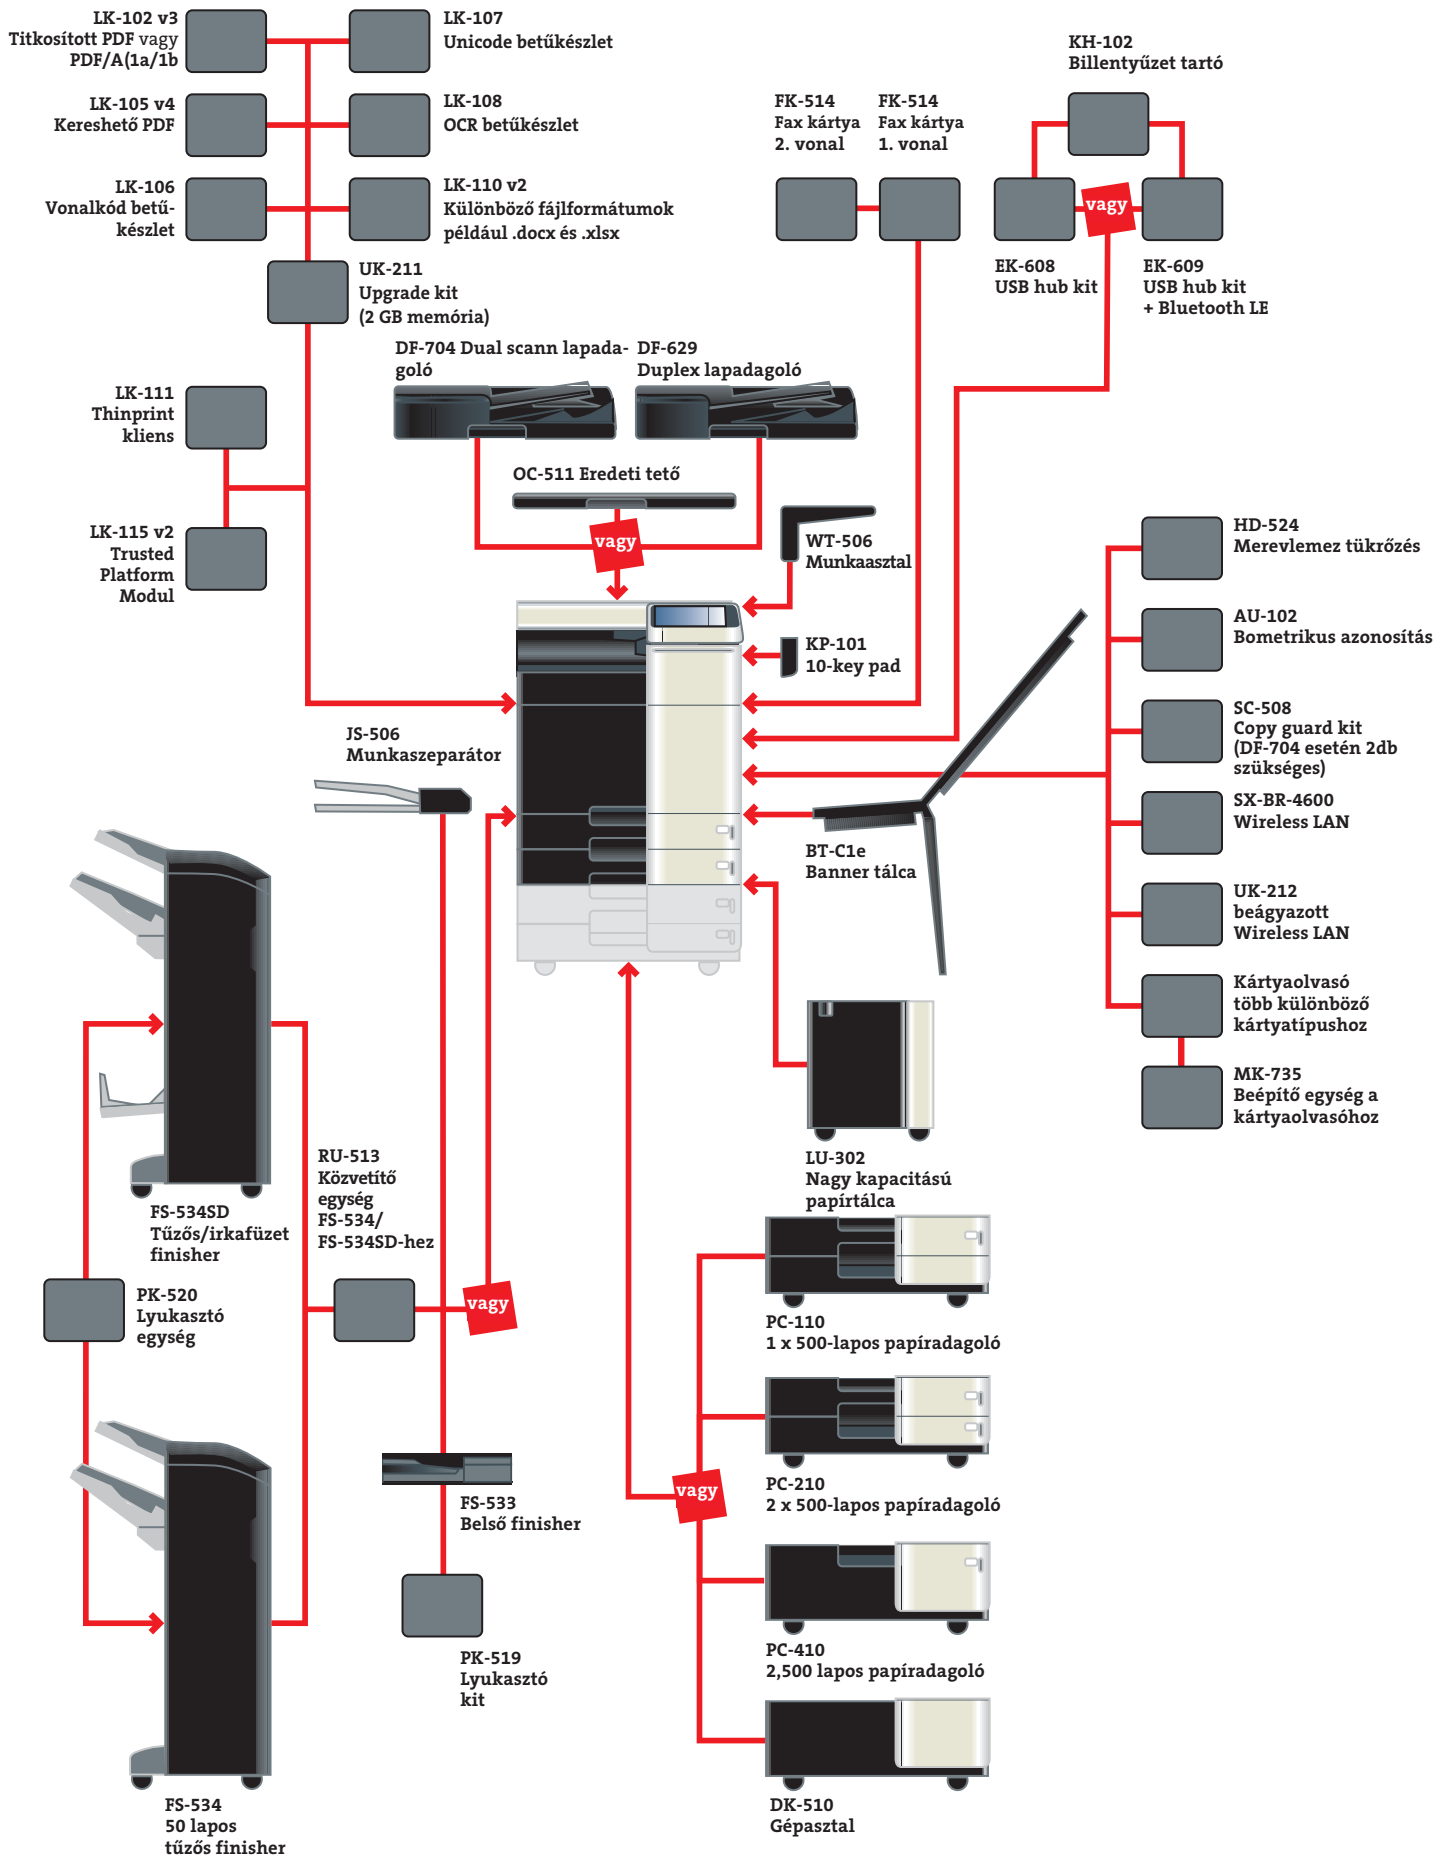

DEVELOP

Dynamic balance

www.develop.hu

ineo+ 368

színes | 36 oldal/perc
fekete-fehér | 36 oldal/perc

ineo+ 368

ÁLTALÁNOS TULAJDONSÁGOK

Géptípus

Konzolos rendszer (beépített szkennel)

Nyomatási és másolási sebesség

- > A4: max. 36 oldal/perc (színes/fekete-fehér)
- > A3: max. 18 oldal/perc (színes/fekete-fehér)

Print system

Lézer

Féltónus

256 árnyalat