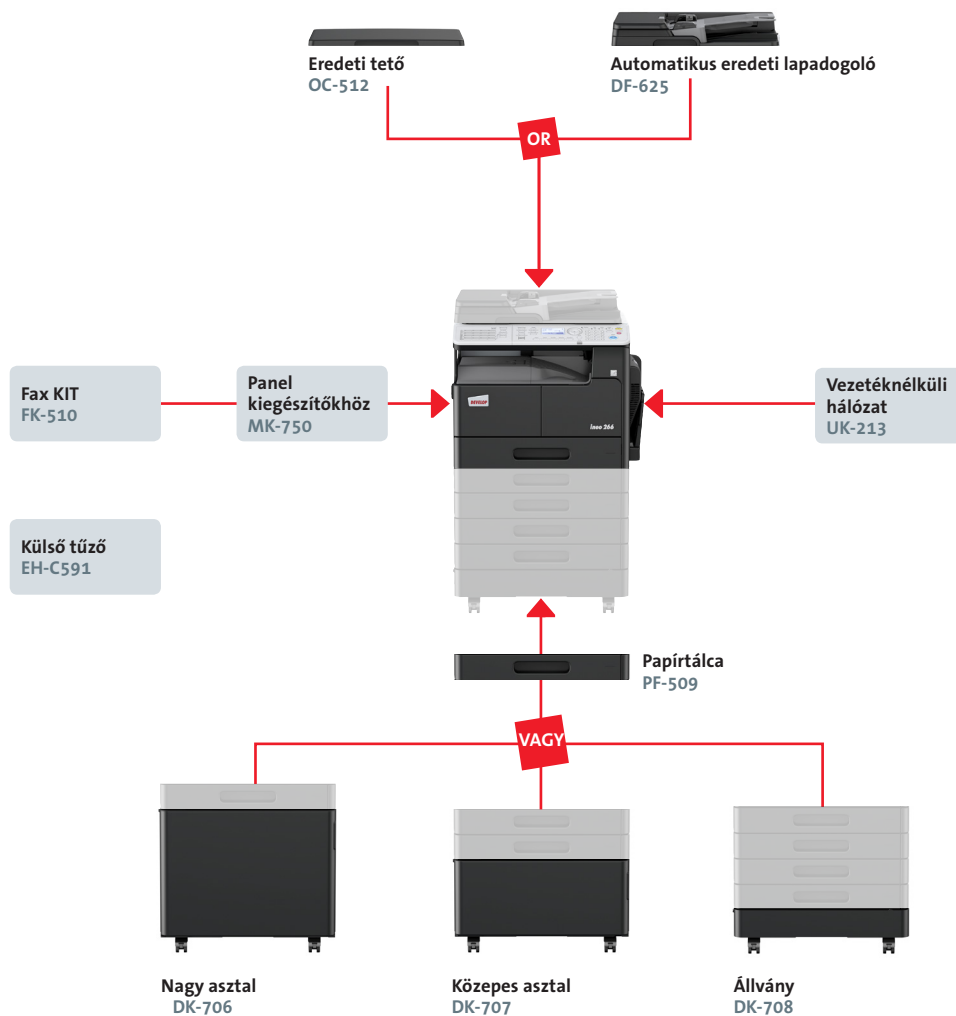

DEVELOP

Dynamic balance

ineo 266

- > A3-as multifunkcionális berendezés
- > 26 lap/perc fekete fehér

Finishelési lehetőségek

Duplex

ineo 266

Fekete-fehér multifunkciós berendezés 26 lap/perc sebességgel. Standard másolás, PCL nyomtatás és színes szkennelési funkciók. 350 lapos papírkapacitás (kézitálcával); duplex nyomtatás; 512 MB memória; 10/100-Base-T Ethernet és USB 2.0 interfész

DF-625 Dokumentum adagoló	Automatikus lapadagolás 70 lapig
OC-512 Eredeti tető	Eredeti tető automatikus lapadagoló helyett
PF-509 Papírkazetta	B5-A3, 250 lap 64-90 g/m ² ; max 4db telepíthető
DK-706 Asztal (nagy)	0 vagy 1x PF-509 esetén
DK-707 Asztal (közepes)	2x PF-509 esetén

DK-708 Asztal (kicsi)	3x vagy 4x PF-509
FK-510 Fax kit	Super G3 fax
MK-750 Panel kiegészítőkhöz	Különböző szkennelési és fax funkciókhoz
UK-213 Vezetéknélküli hálózat	Wireless LAN interfész
EH-C591 Tűző egység	Egyszerre akár 50 lap tűzése

Műszaki tulajdonságok

RENDSZER TULAJDONSÁGOK

Rendszer memória	512 MB
Interfész	10/100Base-T Ethernet; USB 2.0; Wi-Fi 802.11b/g/n (opcionális)
Hálózat	TCP/IP (IPv4; IPv6); SNMP; HTTP
Automatikus eredeti lapadagoló (opcionális)	Max 70 eredeti; A5-A3; 35-128 g/m ² (simplex);
Nyomtatható papírméret	50-128 g/m ² (duplex); RADF
Nyomtatható papírsúly	A5-A3; egyedi papírméreték
Bemeneti papírkapacitás (standard/max.)	64-157 g/m ²
Tálca 1 (standard)	350 lap/1.350 lap
Tálca 2 (opcionális)	1x 250 lap A5-A3; egyedi papírméreték 64-157 g/m ²
Kézitálca	4x 250 lap; B5-A3; egyedi papírméreték; 64-90 g/m ²
Automatikus duplex	100 lap; A5-A3; egyedi papírméreték; 64-157 g/m ²
Finishelési módok	A5-A3; 64-90 g/m ²
Kimeneti kapacitás	Csoportosítás; rendezés; kereszt-rendezés
Toner élettartam	Max.: 250 lap
Energiafogyasztás	Max 12,000 oldal
Rendszer méretek (Szé x Mé x Ma)	220-240 V / 50/60 Hz; kevesebb, mint 1.3 kWh
System weight	627 x 570 x 458 mm (kiegészítők nélkül)
	Kb. 30.8 kg (kiegészítők nélkül)