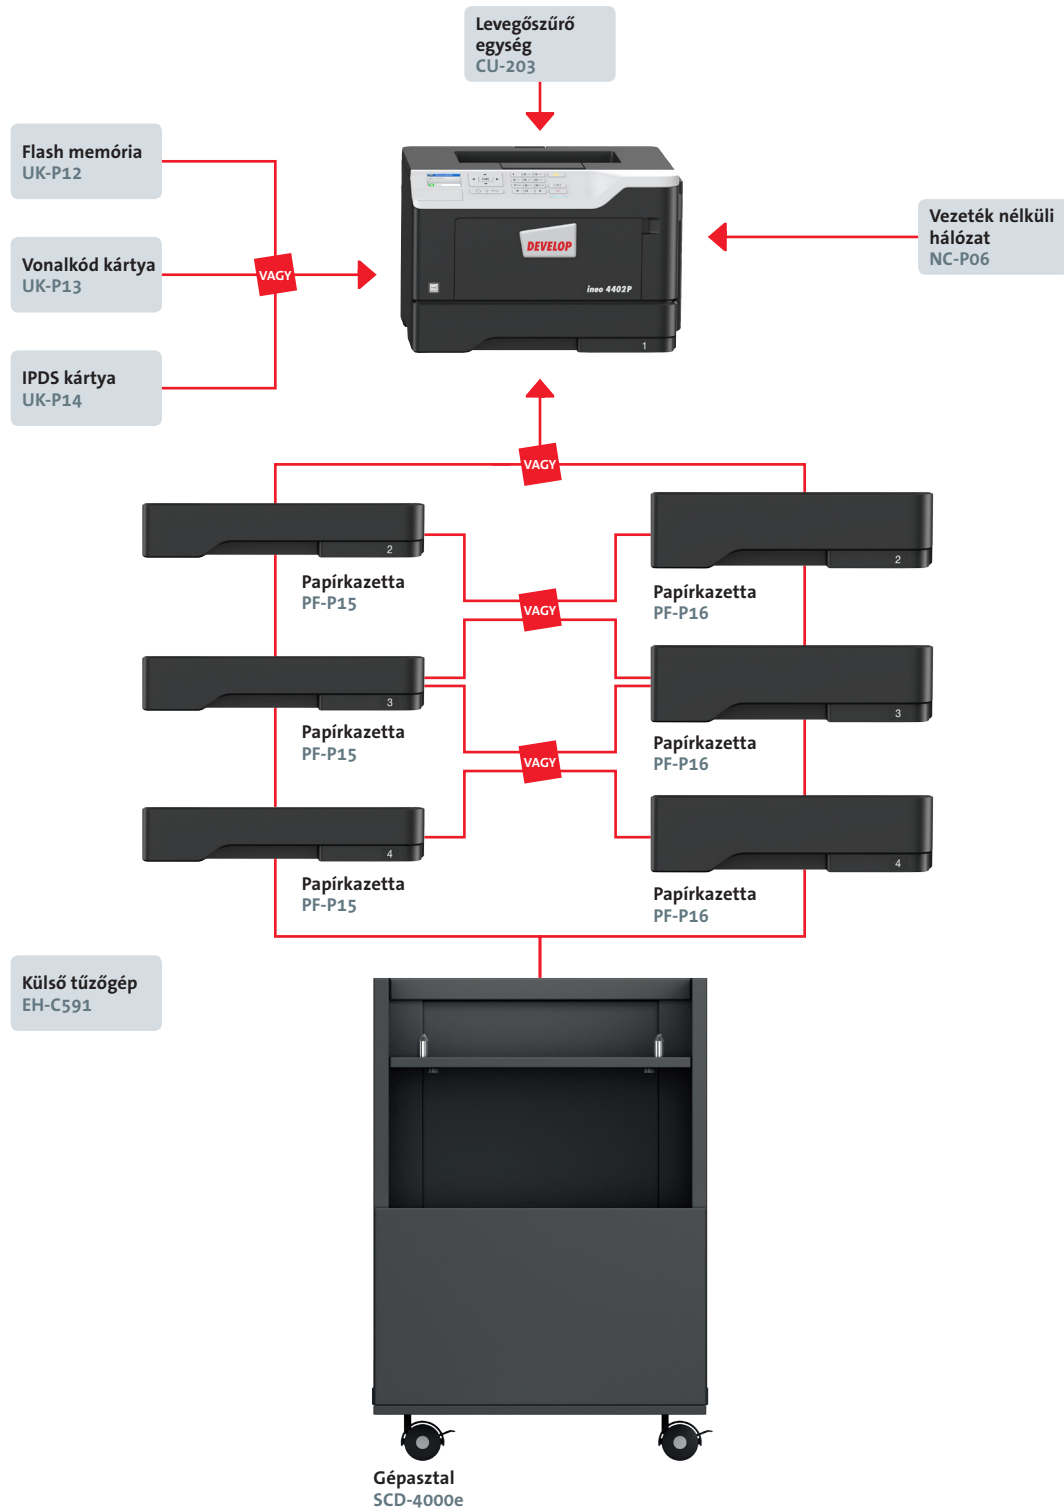

DEVELOP

Dynamic balance

ineo 4402P

- > Fekete-fehér
A4-es nyomtató
- > Max 44 lap/perc

Finiselő opciók

Duplex

Saroktűzés (off-line)

ineo 4402P

Fekete-fehér lézernyomtató 44 lap/perc sebességgel. Ethernet Nyomtató és I/O Adatvisszatérítési Duplex egység, PCL 5/6, PostScript 3 és XPS támogatás. 550 lapos papírkapacitás és 100 lapos kézi lapadagoló. Papírméretek A6 - A4 és 60 – 216 g/m².

PF-P15 Univerzális tálca	A5–A4, 250 lap, 60–120 g/m ²
PF-P16 Univerzális tálca	A5–A4, 550 lap, 60–120 g/m ²
SCD-4000e Gépszal	Papír- és egyéb tárgyak tárolásához

Műszaki tulajdonságok

RENDSZER TULAJDONSÁGOK

Kijelző méret/felbontás	2.4" / 320 x 240 px
Rendszer memória	512 MB (sztenderd)
Interfész	10-Base-T/100-Base-TX/1,000-Base-T Ethernet; USB 2.0; Wi-Fi 802.11b/g/n (opcionális)
Hálózat	TCP/IP (IPv4 / IPv6); AppleTalk; Bonjour; SMB; LPD; IPP; SNMP; HTTP/S
Nyomtatható papírméret	A6–A4, egyedi papírméret
Nyomtatható papírsúly	60–216 g/m ²
Papírkapacitás	Standard: 350 lap; Max.: 2 000 lap
Papírtálcák (standard)	250 lap, A6 – A4, 60 – 120 g/m ²
Papírtálcák (opcionális)	3x 250/550 lap; A5–A4; 60–120 g/m ²
Kézi lapadagoló	100 lap, A6 – A4, egyedi méretek, 60 – 216 g/m ²
Automatikus duplex	A4; 60–90 g/m ²
Kimeneti kapacitás	Max.: 150 lap
Nyomatási kapacitás (havi)	Ajánlott: 7 000 oldal Max.: 120 000 oldal
Toner élettartam	Max. 25 000 oldal
Imaging unit élettartam	Max. 60 000 oldal
Energiafelhasználás	220–240 V / 50/60 Hz; kevesebb mint 620 W
Rendszer méretek (Szé. × Mé. × Ma.)	399 x 374 x 260 mm
Rendszer súly	Kb. 14 kg