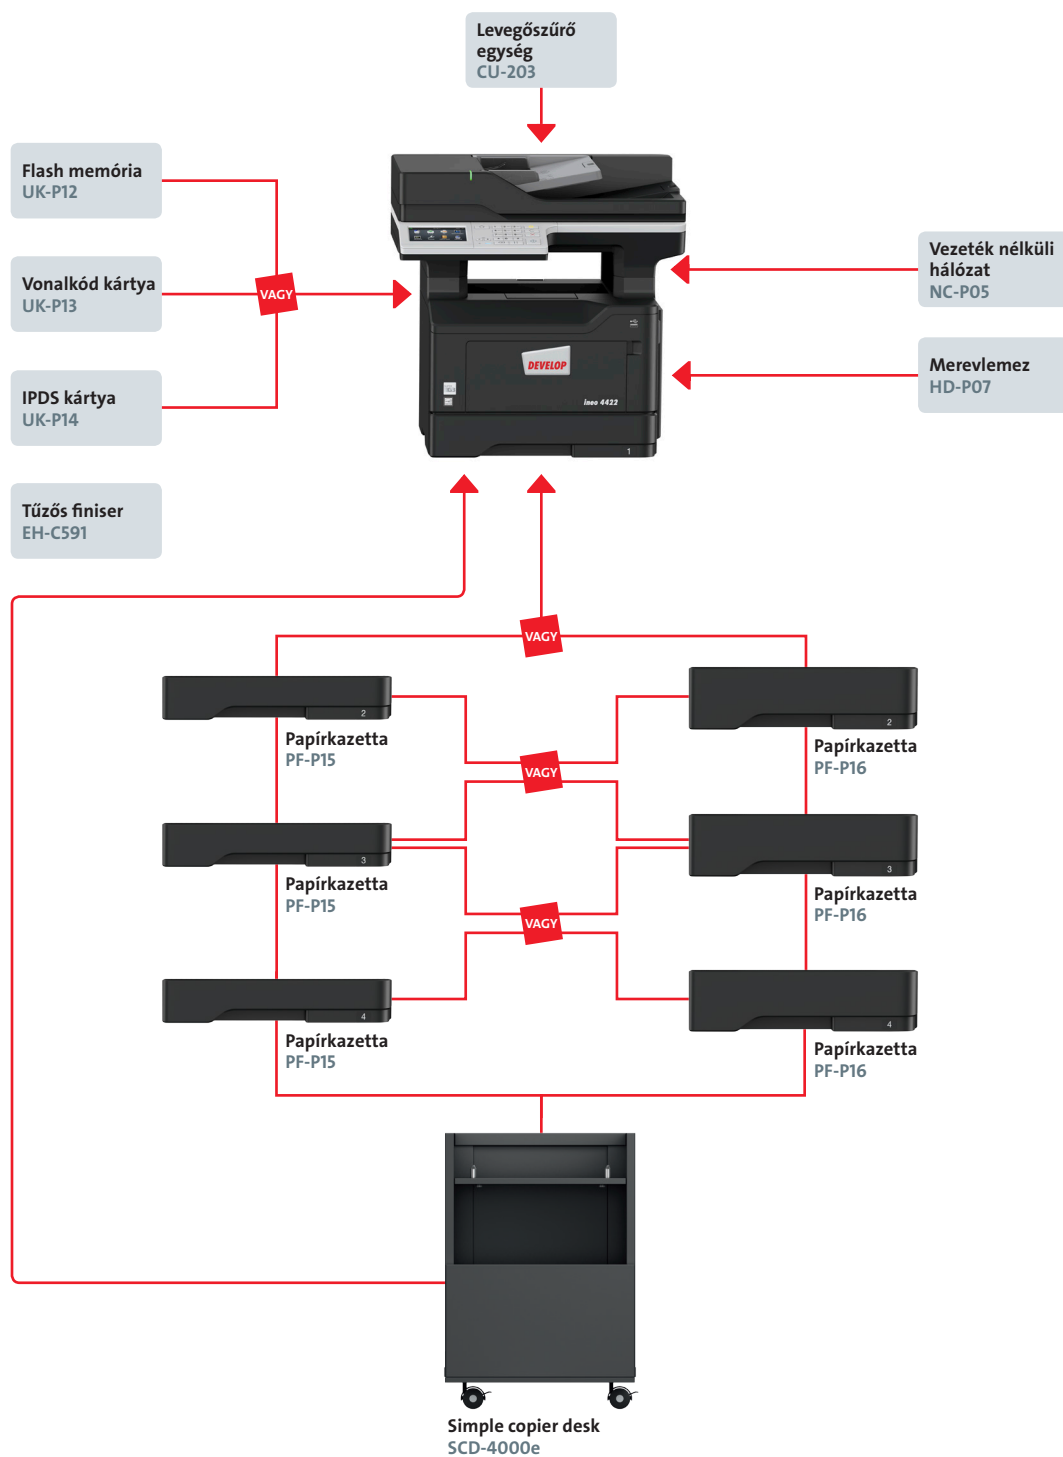

Finiselő opciók

Duplex

Saroktűzés (off-line)